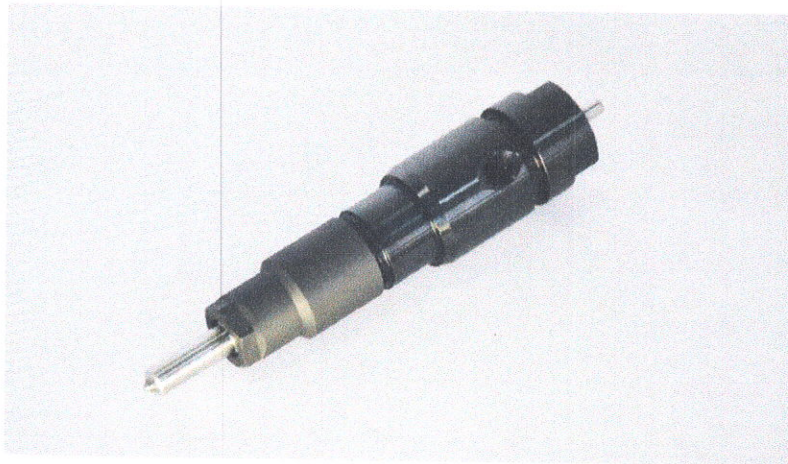

Каждое изделия помещено в индивидуальный ингибированный пакет и упаковано в коробку, оформленную в фирменном стиле АЗПИ.

Рисунок 1 – Форсунка механическая типа А-03-008-00-00-0Х производства АЗПИ

Приложение: Таблица 1 –Применяемость механических форсунок типа А-03-008-00-00-0Х производства АЗПИ на 1 л. в 1 экз.