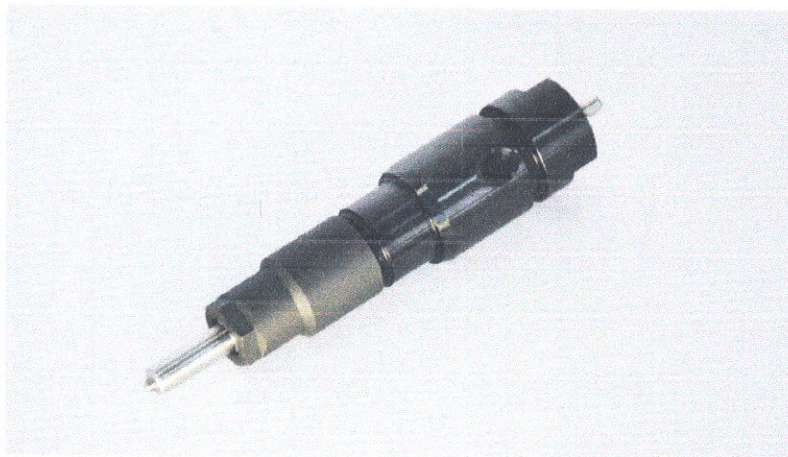

Каждое изделия помещено в индивидуальный ингибированный пакет и упаковано в коробку, оформленную в фирменном стиле АЗПИ.

Рисунок 1 – Форсунка механическая типа А-03-008-00-00-0Х производства АЗПИ

Приложение: Таблица 1 –Применяемость механических форсунок типа А-03-008-00-00-0Х производства АЗПИ на 1 л. в 1 экз.